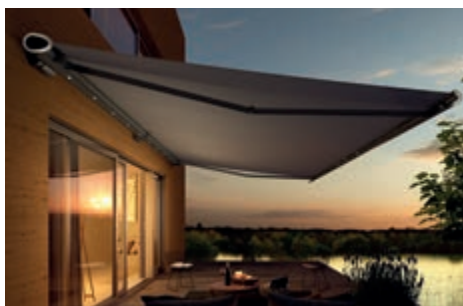

Semina Life LED – Kassette mit integrierter LED-Beleuchtung

Die in der Kassette integrierten LED-Spots erzeugen eine stimmungsvolle Beleuchtung auf der Terrasse.

- 30.000 Leuchtstunden der LED
- besonders energieeffizient
- LED stufenlos dimmbar mit Funksteuerung BiConnect